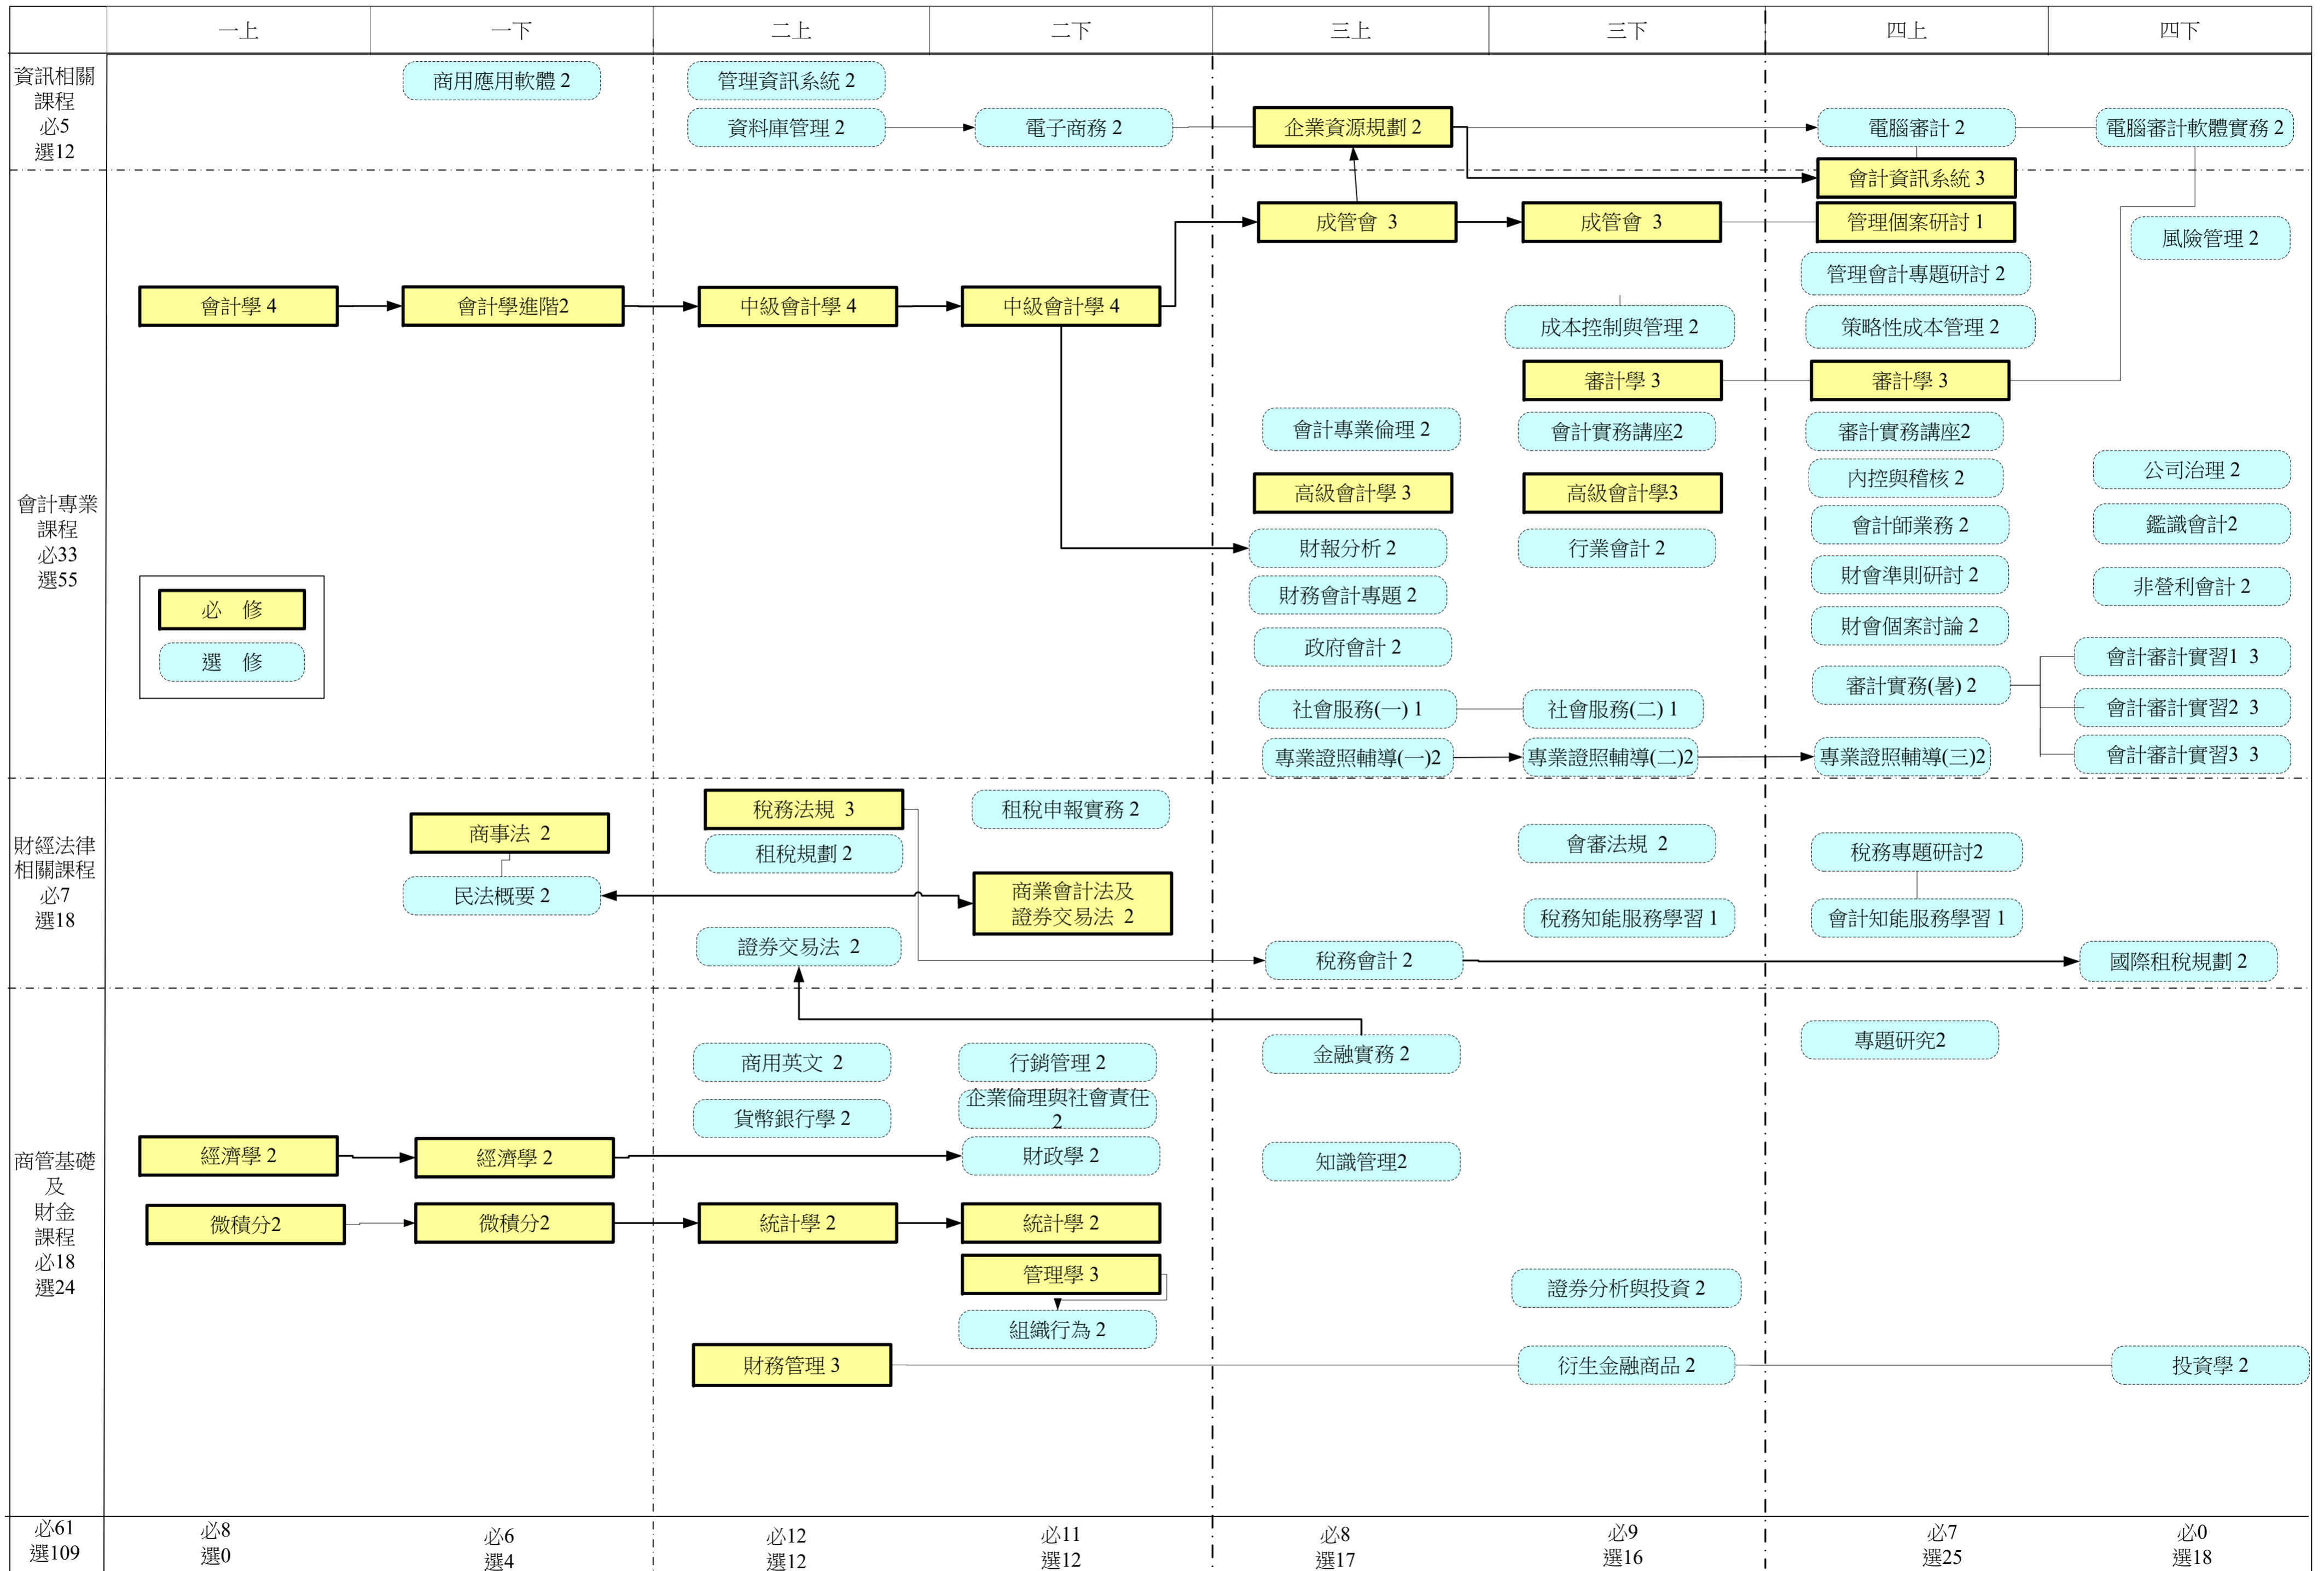

淡江大學會計學系大學部109學年度入學新生課程地圖

必修
選修