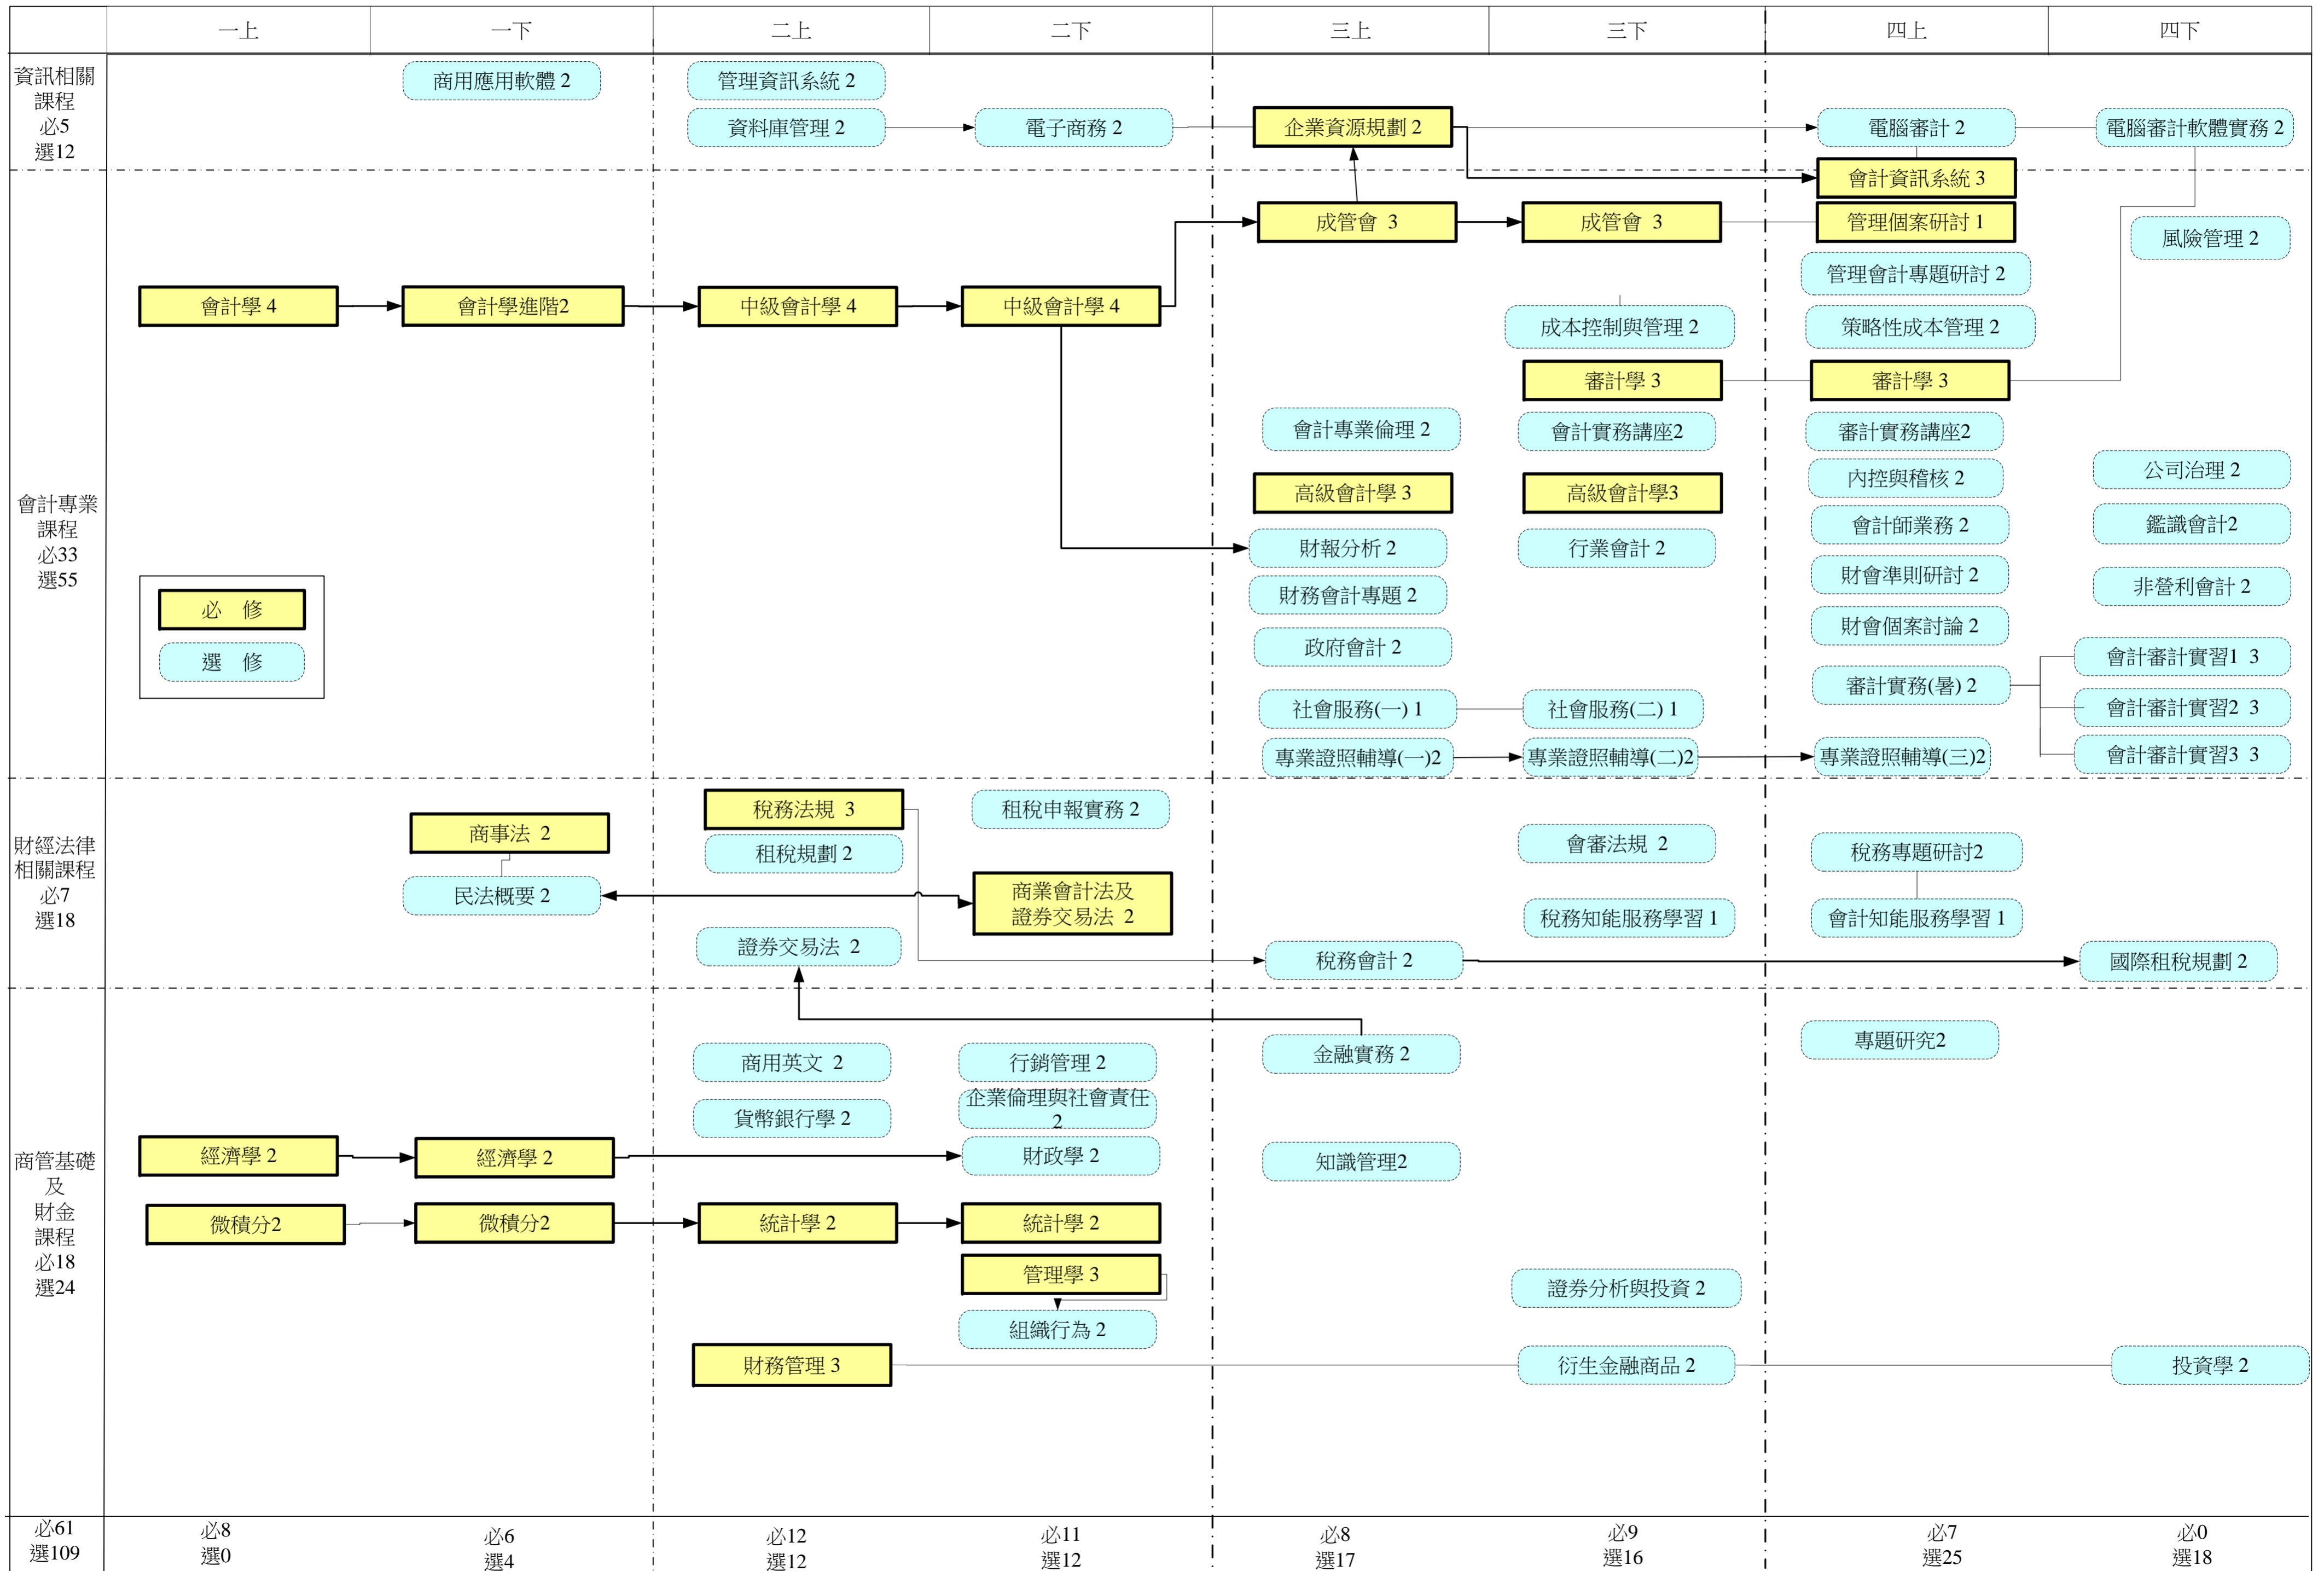

淡江大學會計學系大學部108學年度入學新生課程地圖

必修
選修