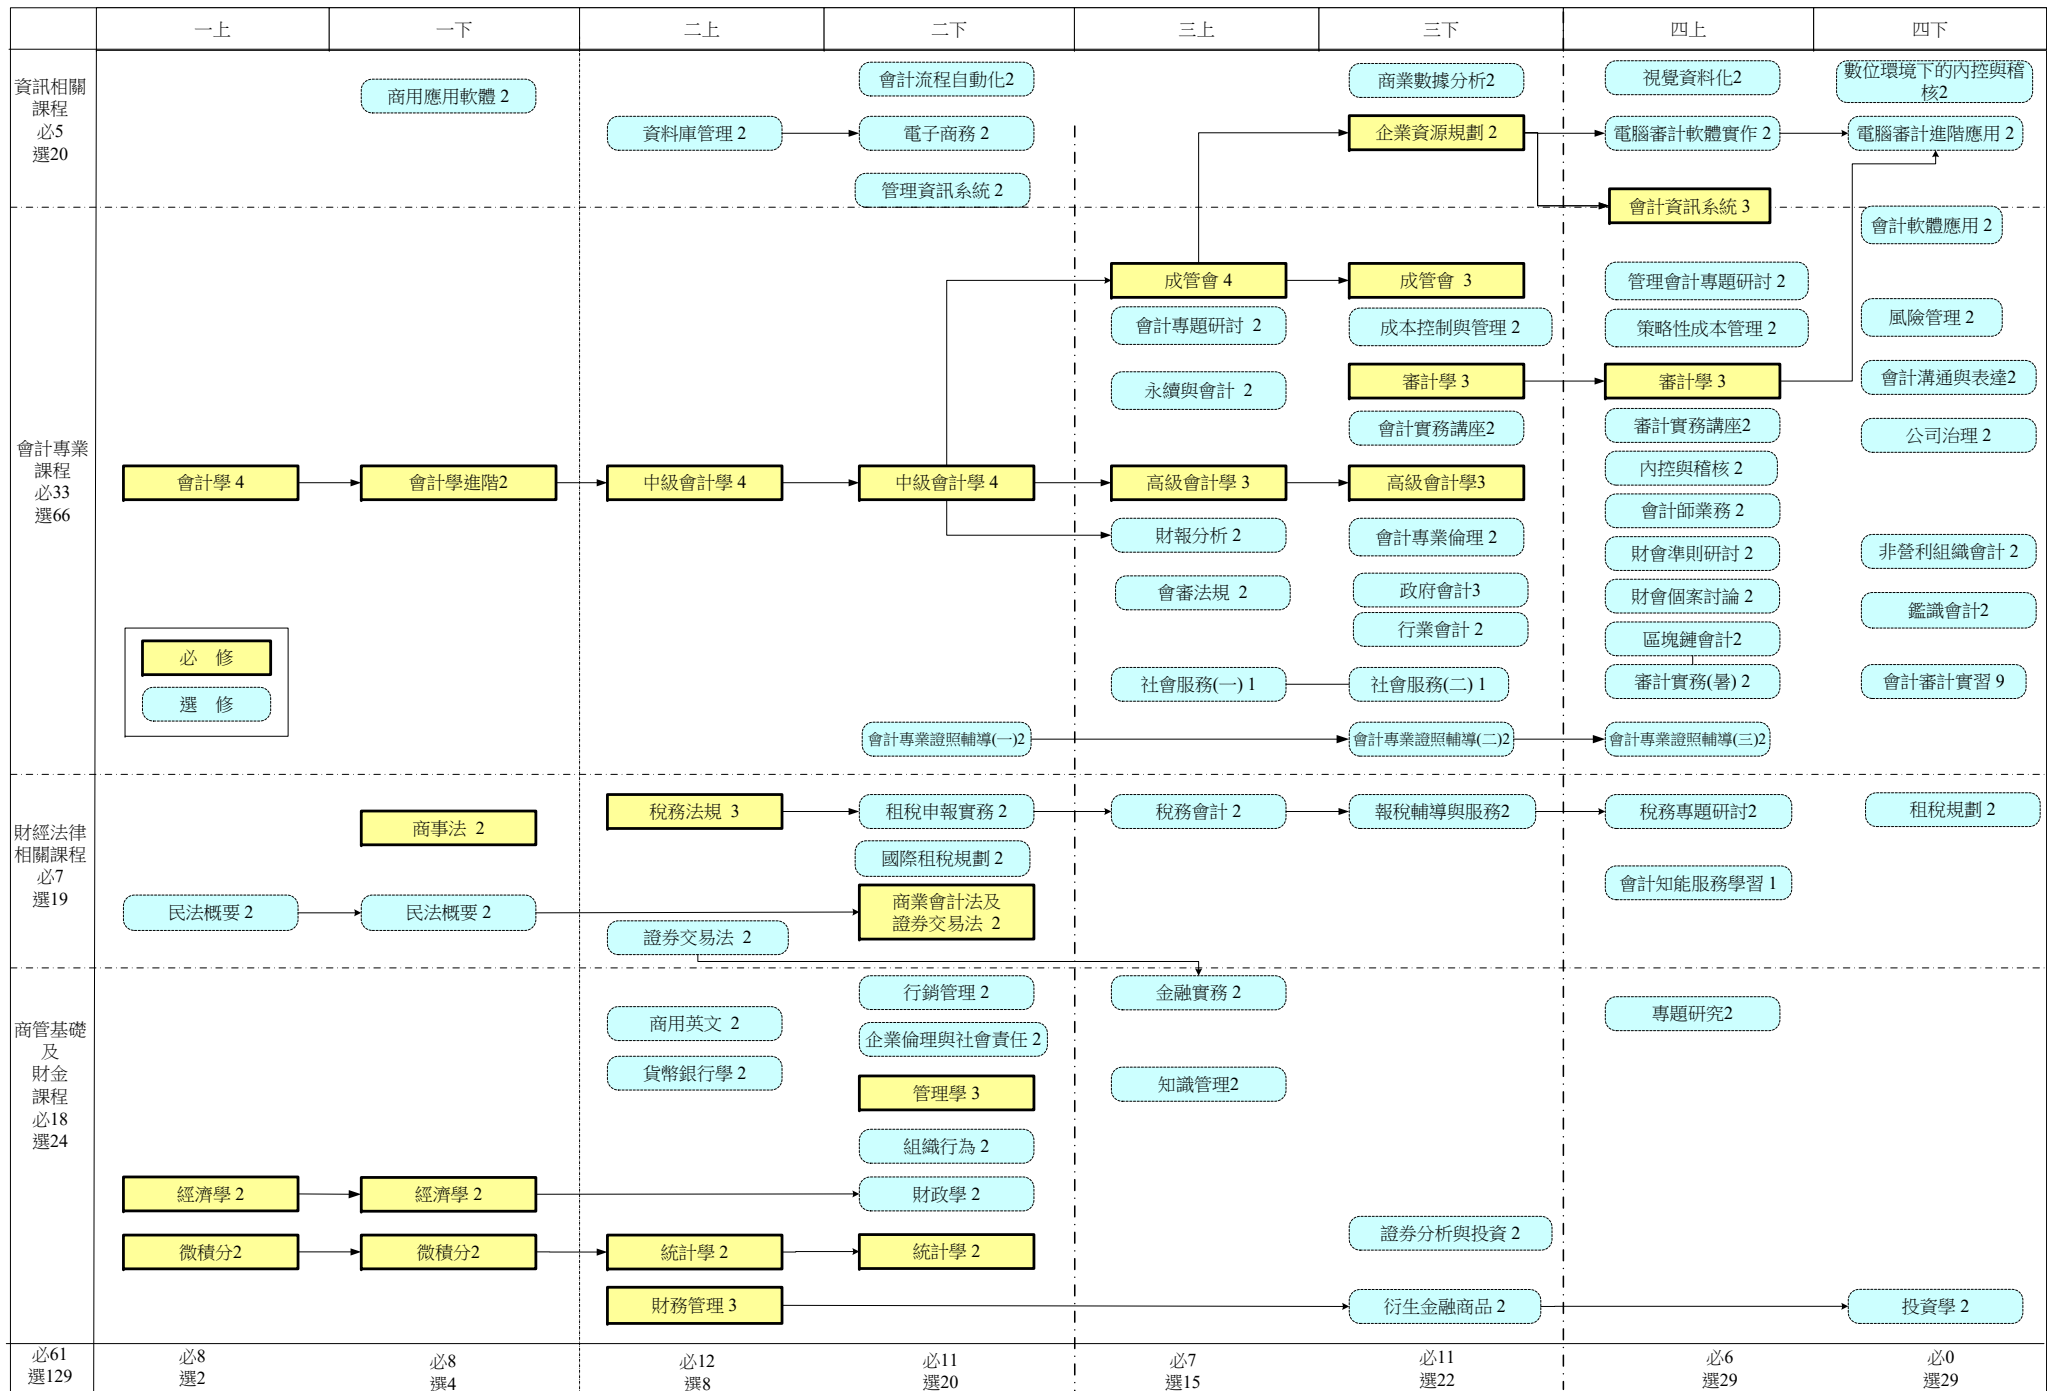

淡江大學會計學系大學部112學年度入學新生課程地圖

必修

選修