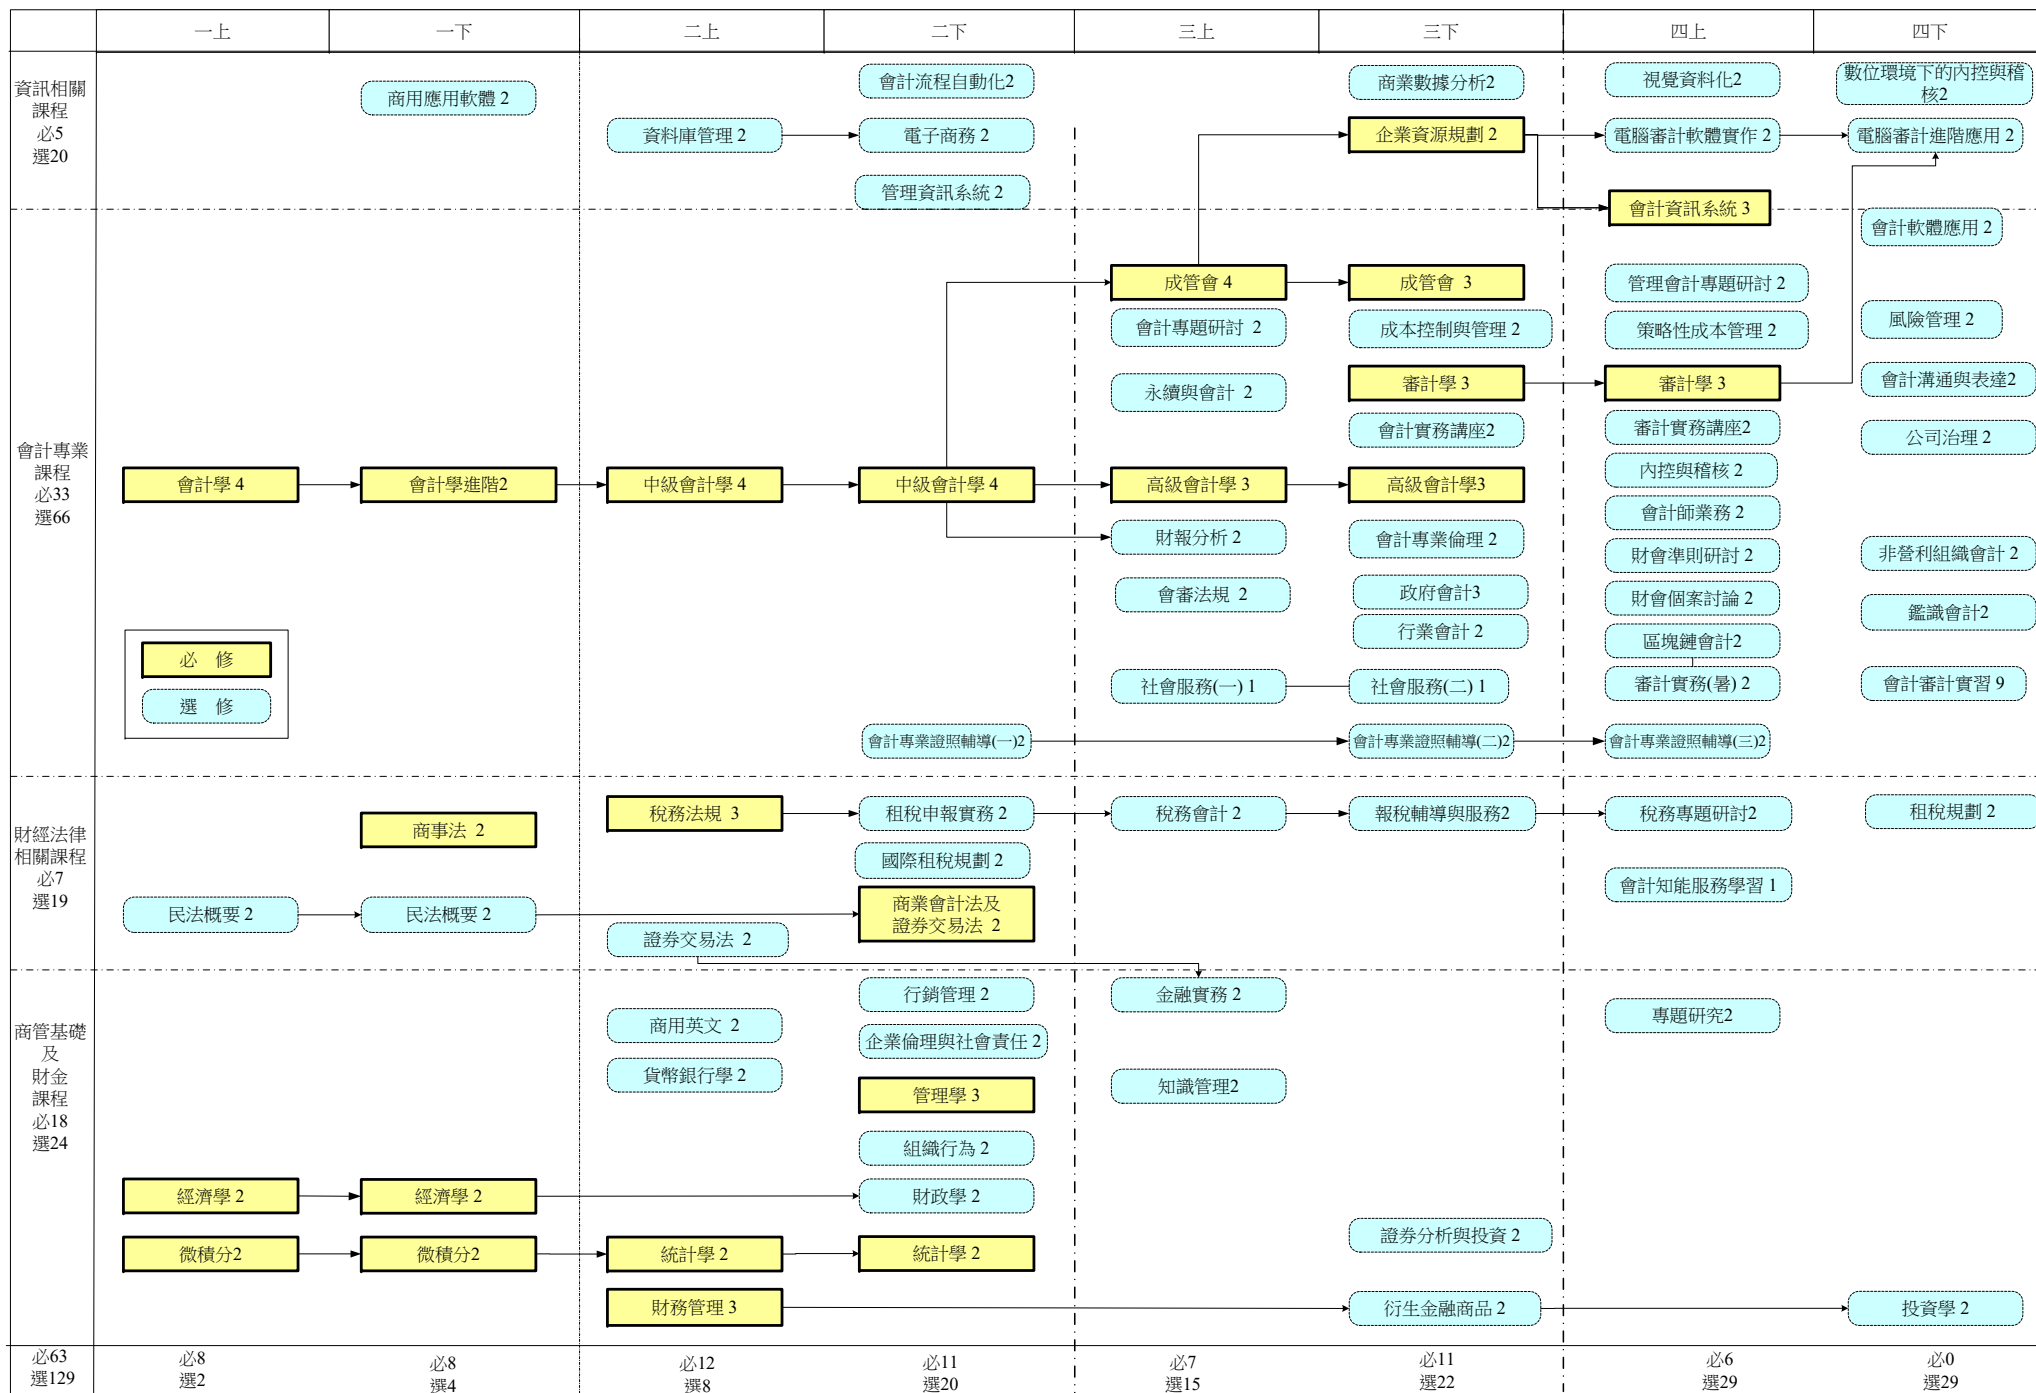

淡江大學會計學系大學部113學年度入學新生課程地圖

必修

選修